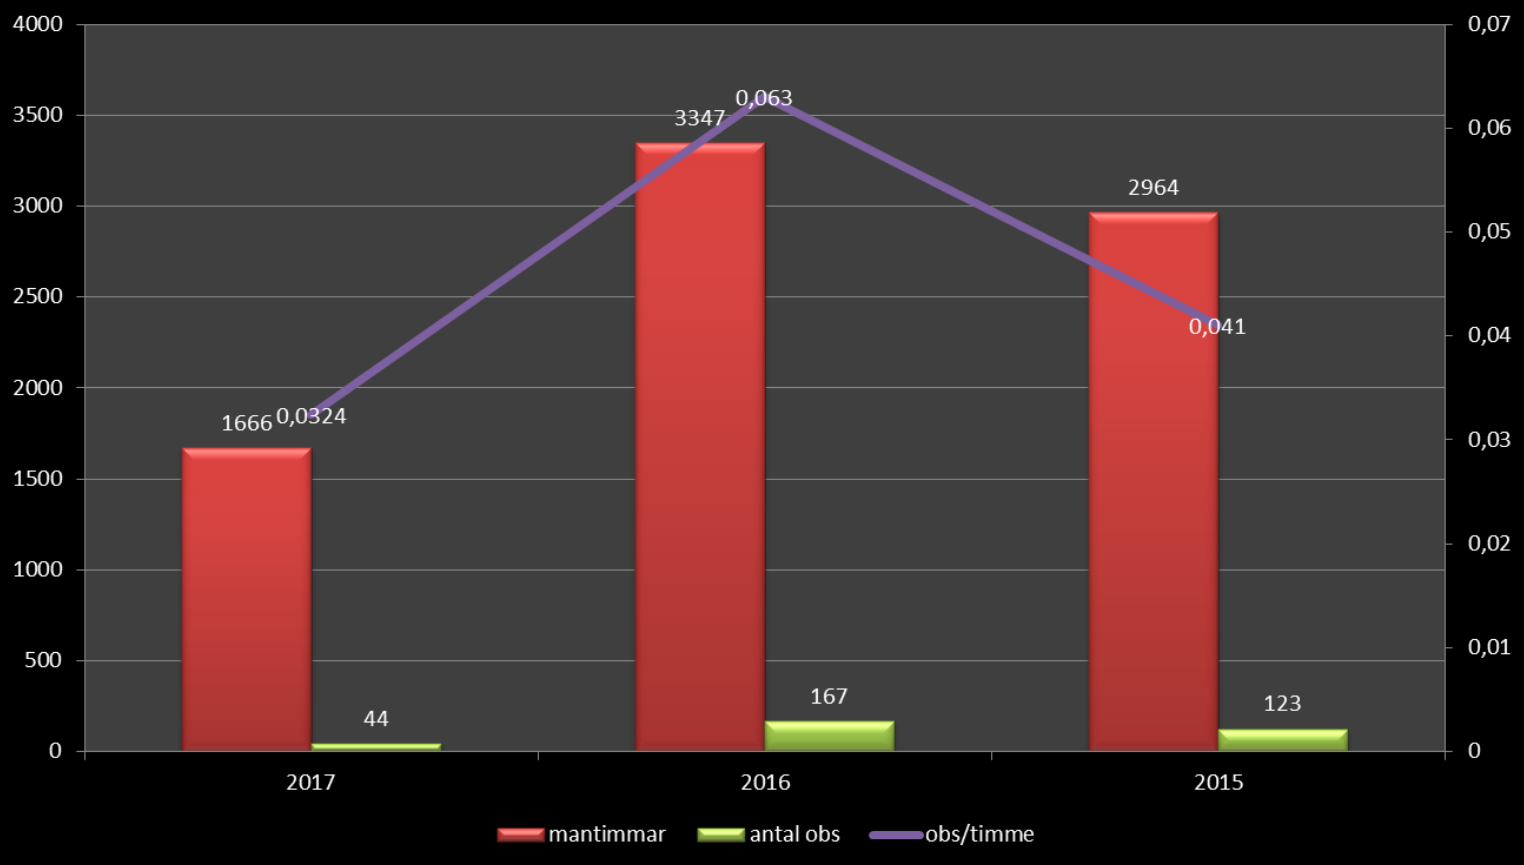

Älgobs 2017

Avskjutning per Månad 2017/2018

- REGISTRERA
- JAKTLAG - RAPPORTÖR
- KOMMUNIKATION
- SÖK
- STATISTIK
- ADMINISTRATION
- JAKTLAGS VISA RAPPORTER

OBS. glöminte att lägga in älgarna och kronvilt i kartan