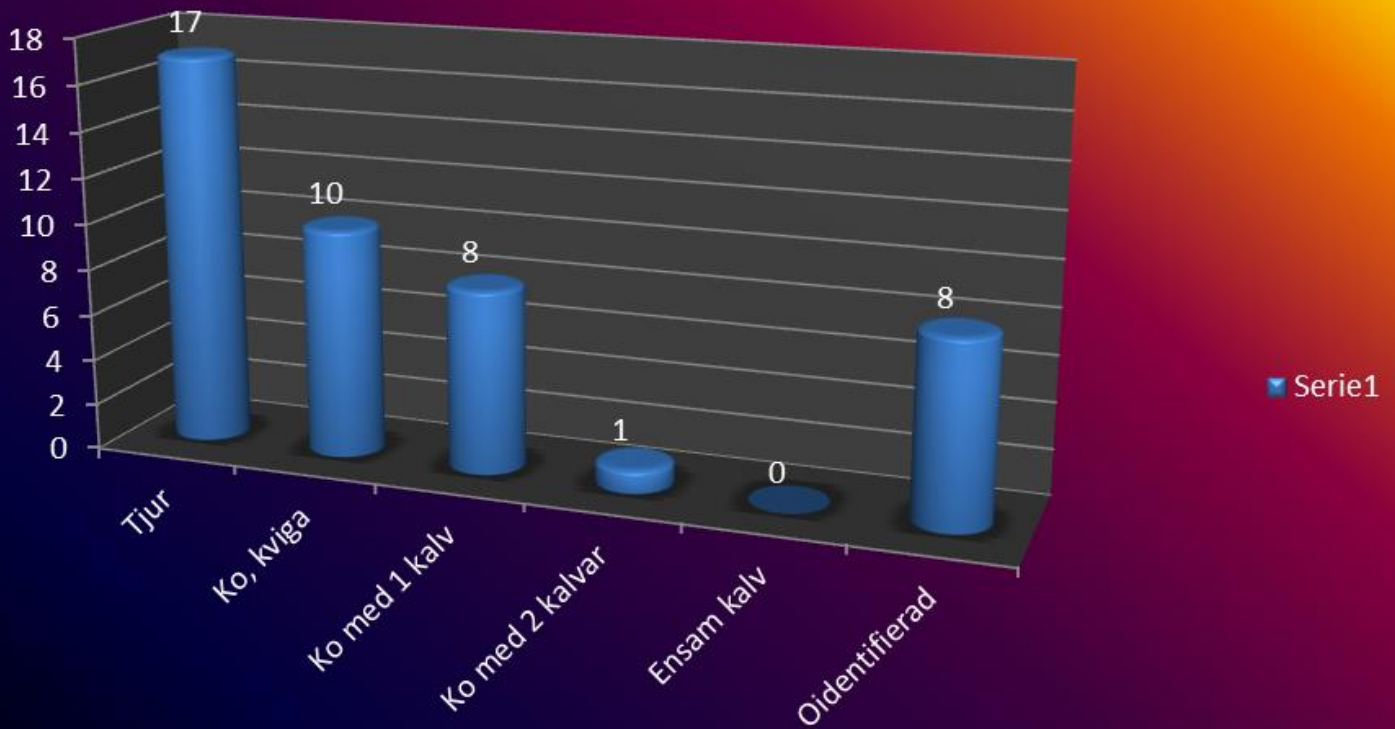

Älgobs 2017

Avskjutning per Månad 2017/2018

- REGISTRERA
- JAKTLAG - RAPPORTÖR
- KOMMUNIKATION
- SÖK
- STATISTIK
- ADMINISTRATION
- JAKTLAGS VISA RAPPORTER

OBS. glöminte att lägga in älgarna och kronvilt i kartan