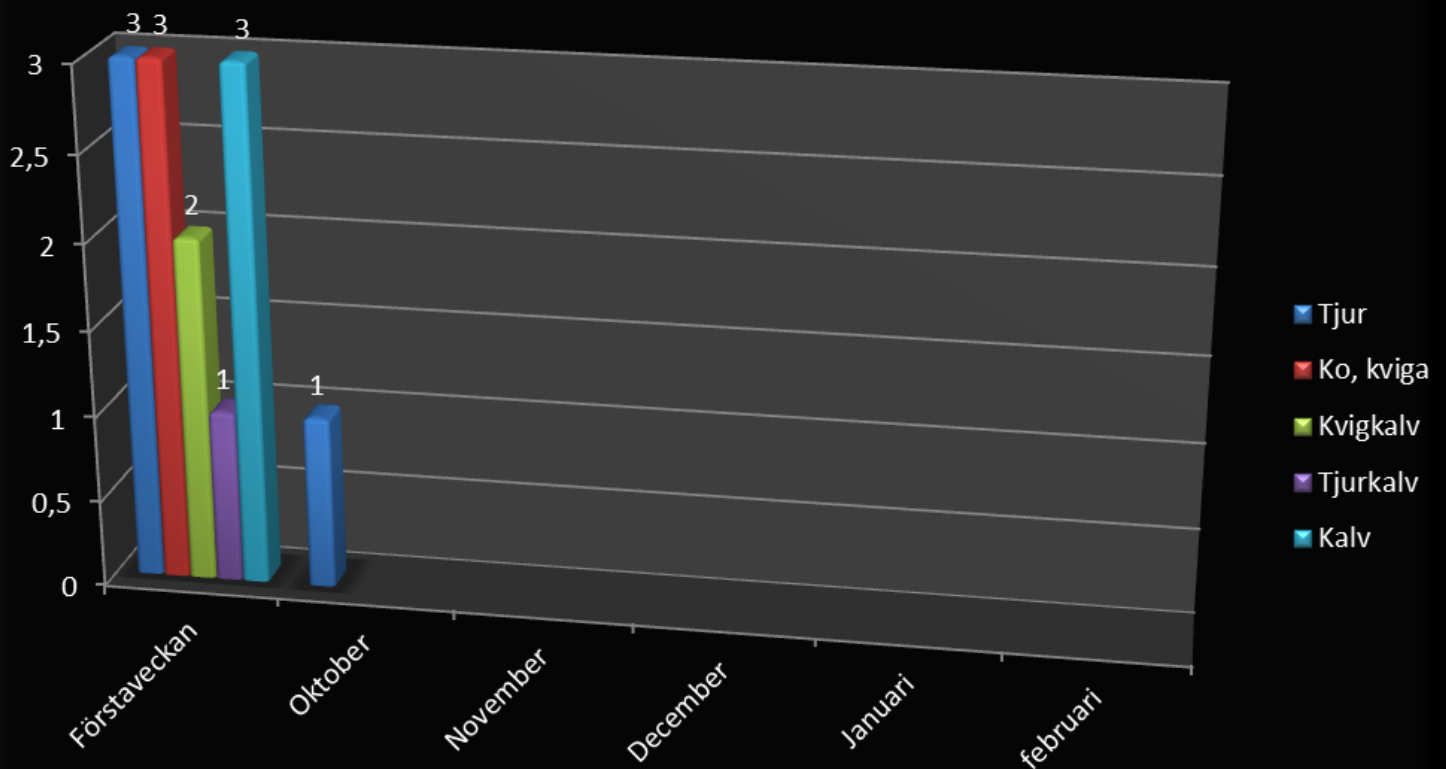

Älgobs 2017

Avskjutning per Månad 2017/2018

- REGISTRERA
- JAKTLAG - RAPPORTÖR
- KOMMUNIKATION
- SÖK
- STATISTIK
- ADMINISTRATION
- JAKTLAGS VISA RAPPORTER

OBS. glöminte att lägga in älgarna och kronvilt i kartan