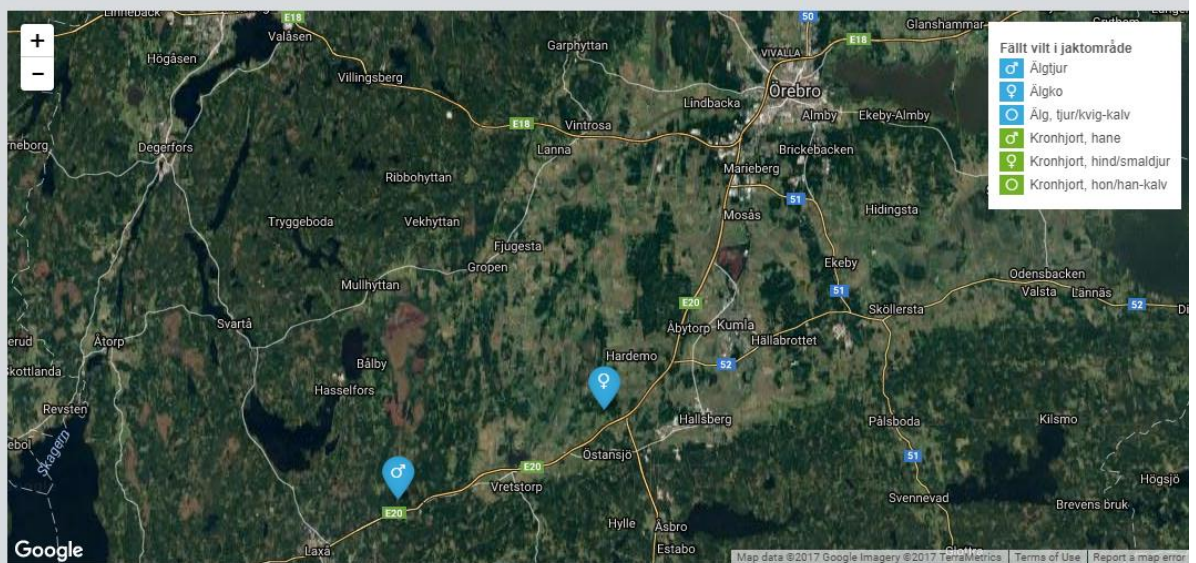

Älgobs 2017

Avskjutning per Månad 2017/2018

- REGISTRERA
- JAKTLAG - RAPPORTÖR
- KOMMUNIKATION
- SÖK
- STATISTIK
- ADMINISTRATION
- JAKTLAGS VISA RAPPORTER

OBS. glöminte att lägga in älgarna och kronvilt i kartan