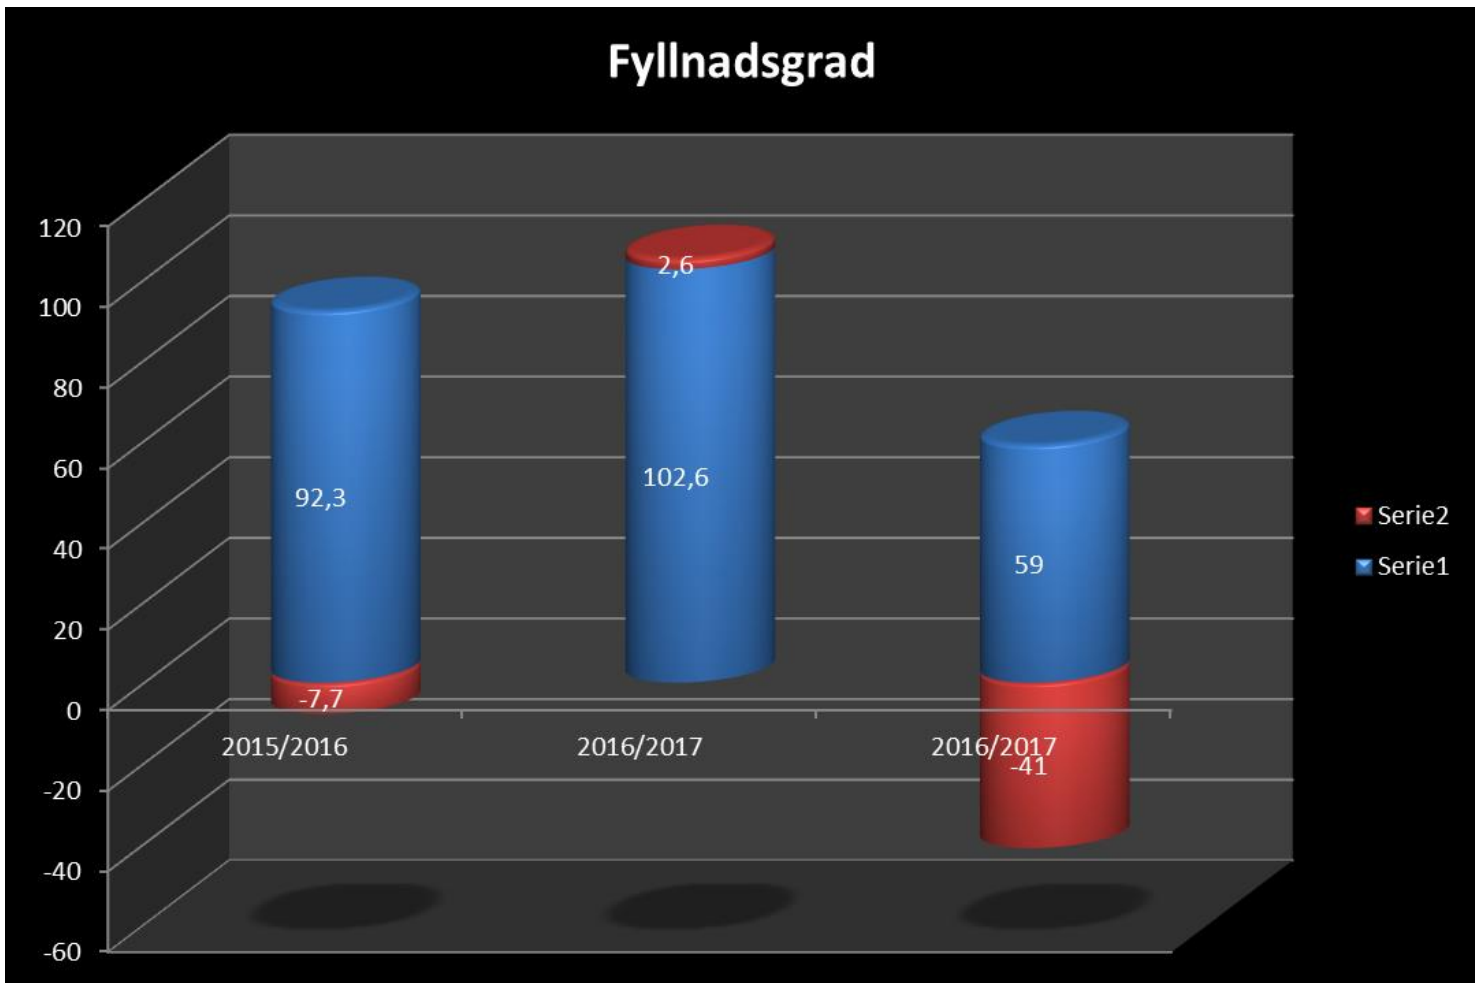

Älgobs 2017

obs dagar/obs timmar

Avskjutning per Månad

Avskjutning/Kvar på plan

OBS. glöm inte att lägga in älgarna och kronvilt i kartan