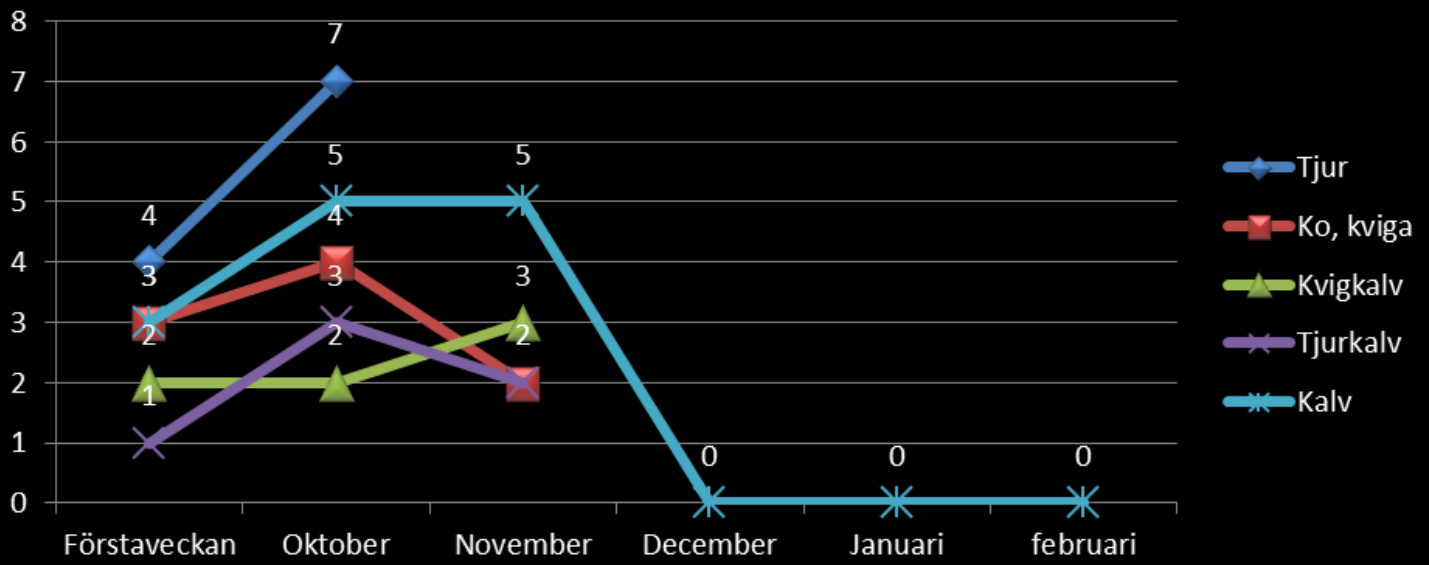

Älgobs 2017

obs dagar/obs timmar

Avskjutning per Månad

Avskjutning/Kvar på plan

OBS. glöm inte att lägga in älgarna och kronvilt i kartan