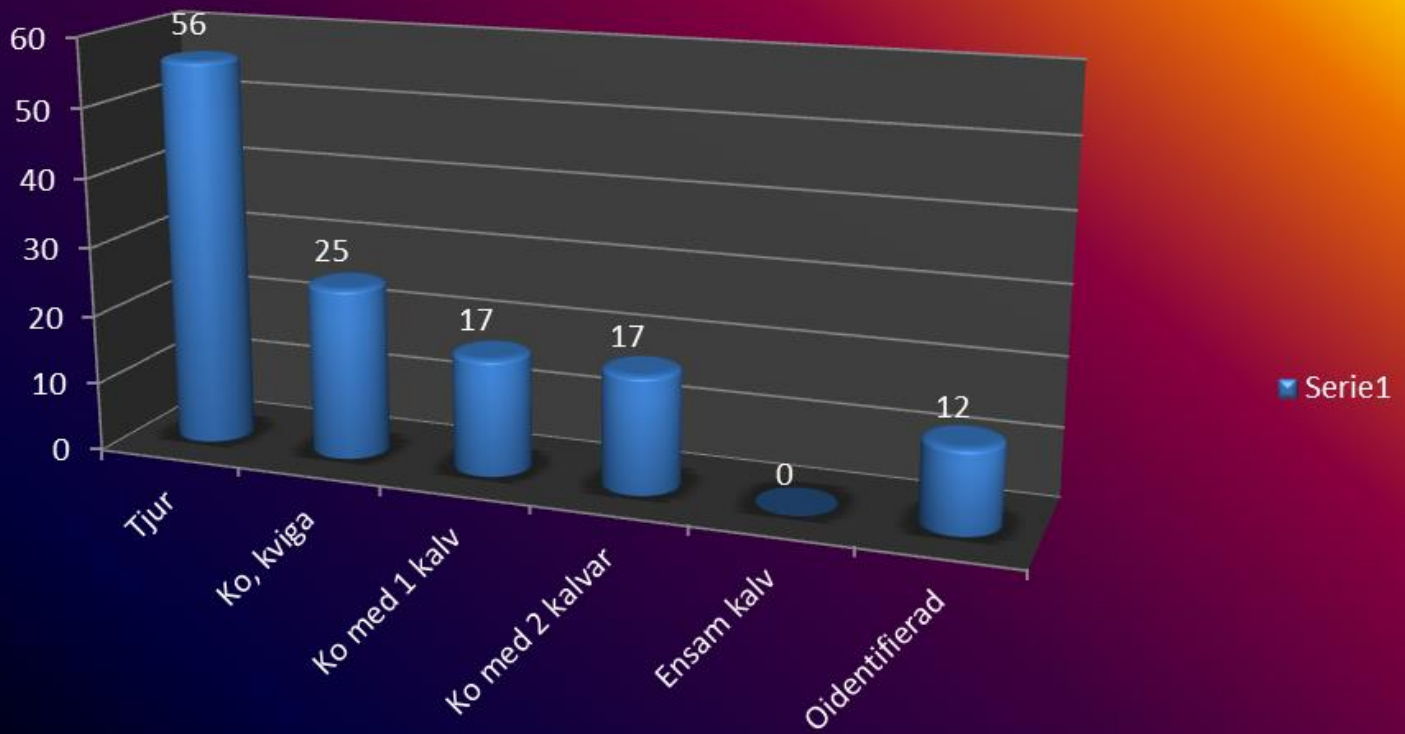

Älgobs 2017

obs dagar/obs timmar

Avskjutning per Månad

Avskjutning/Kvar på plan

OBS. glöm inte att lägga in älgarna och kronvilt i kartan