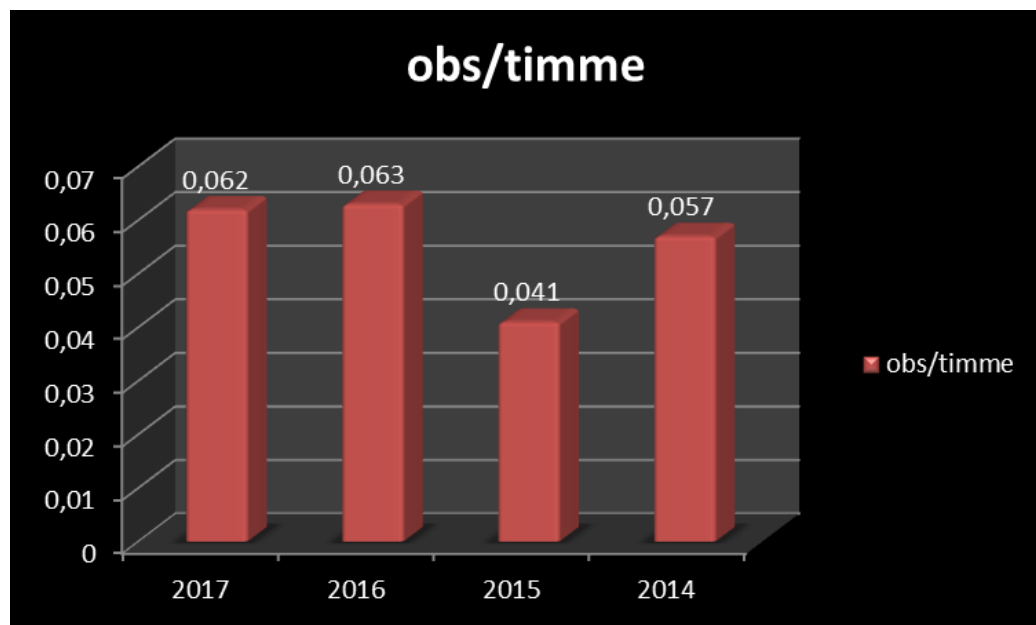

Älgobs 2017

obs dagar/obs timmar

Avskjutning per Månad

Avskjutning/Kvar på plan

OBS. glöm inte att lägga in älgarna och kronvilt i kartan