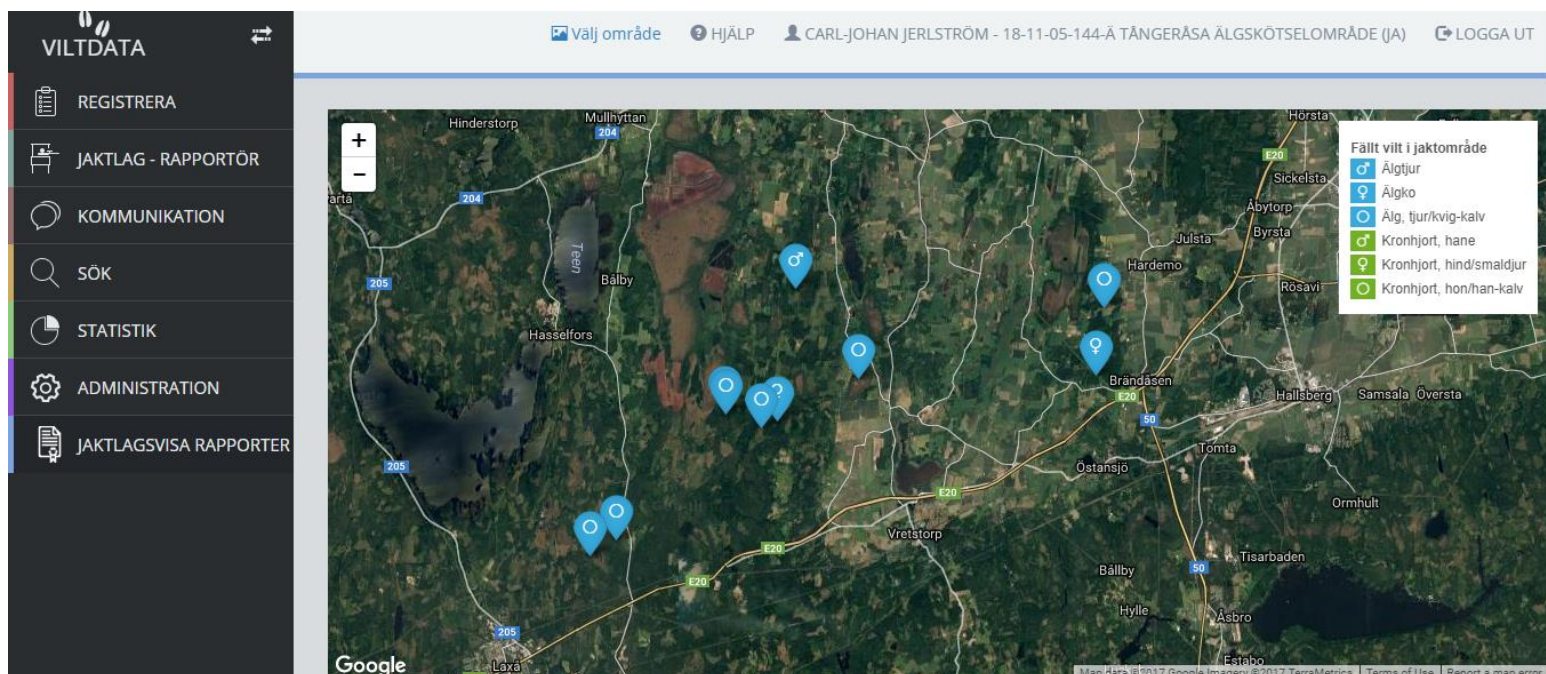

Älgobs 2017

obs dagar/obs timmar

Avskjutning per Månad

Avskjutning/Kvar på plan

OBS. glöm inte att lägga in älgarna och kronvilt i kartan