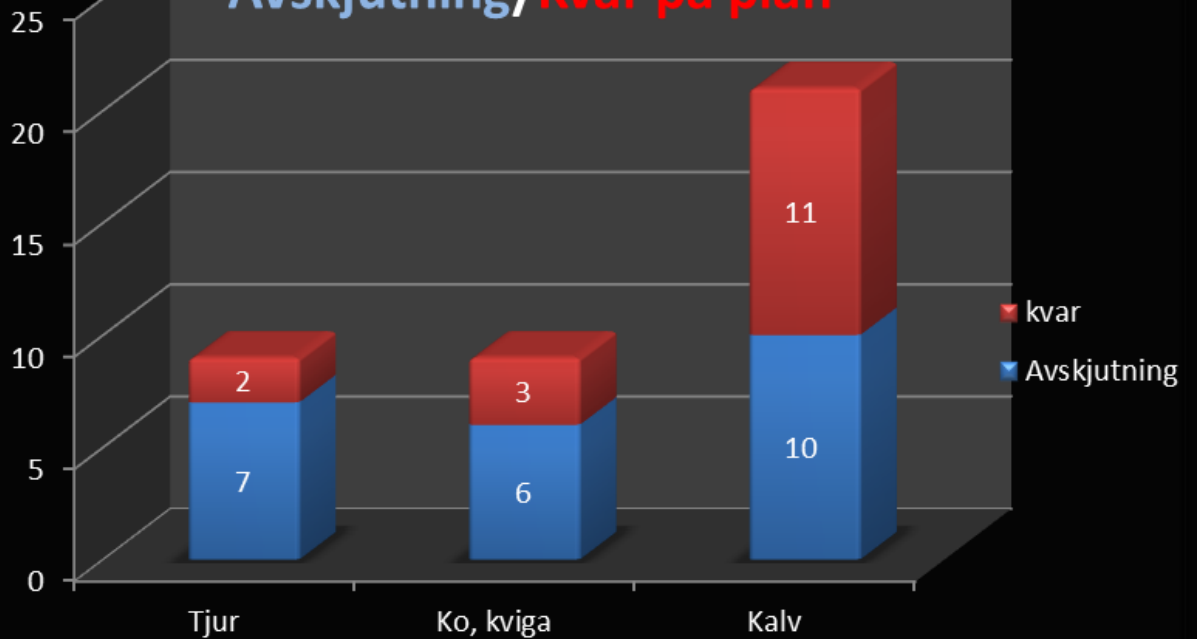

Älgobs 2017

obs dagar/obs timmar

Avskjutning per Månad

Avskjutning/Kvar på plan

OBS. glöm inte att lägga in älgarna och kronvilt i kartan