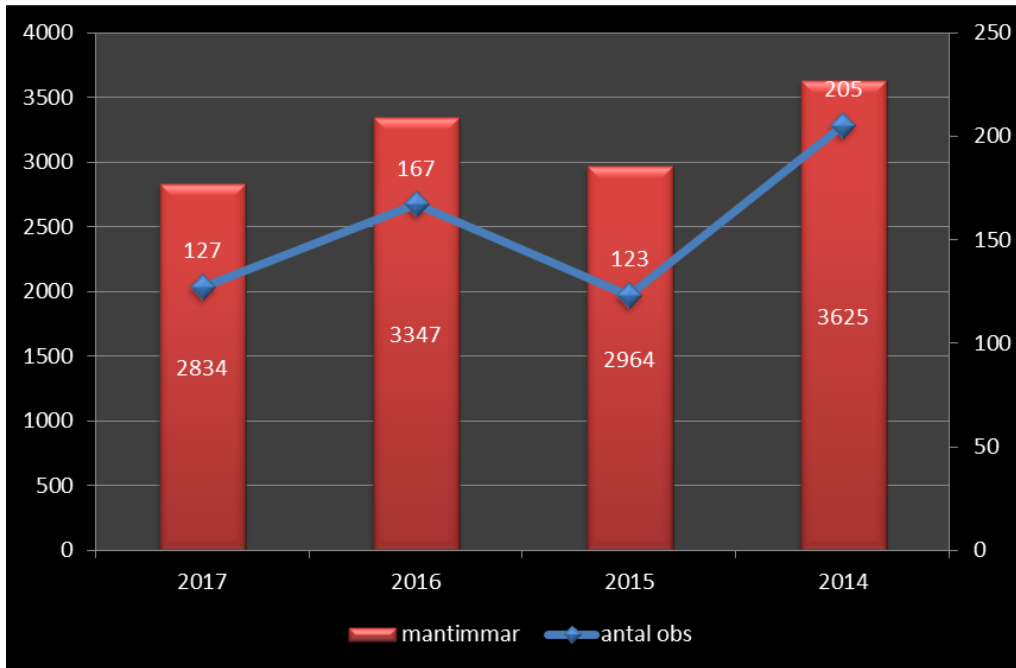

Älgobs 2017

obs dagar/obs timmar

Avskjutning per Månad

Avskjutning/Kvar på plan

OBS. glöm inte att lägga in älgarna och kronvilt i kartan