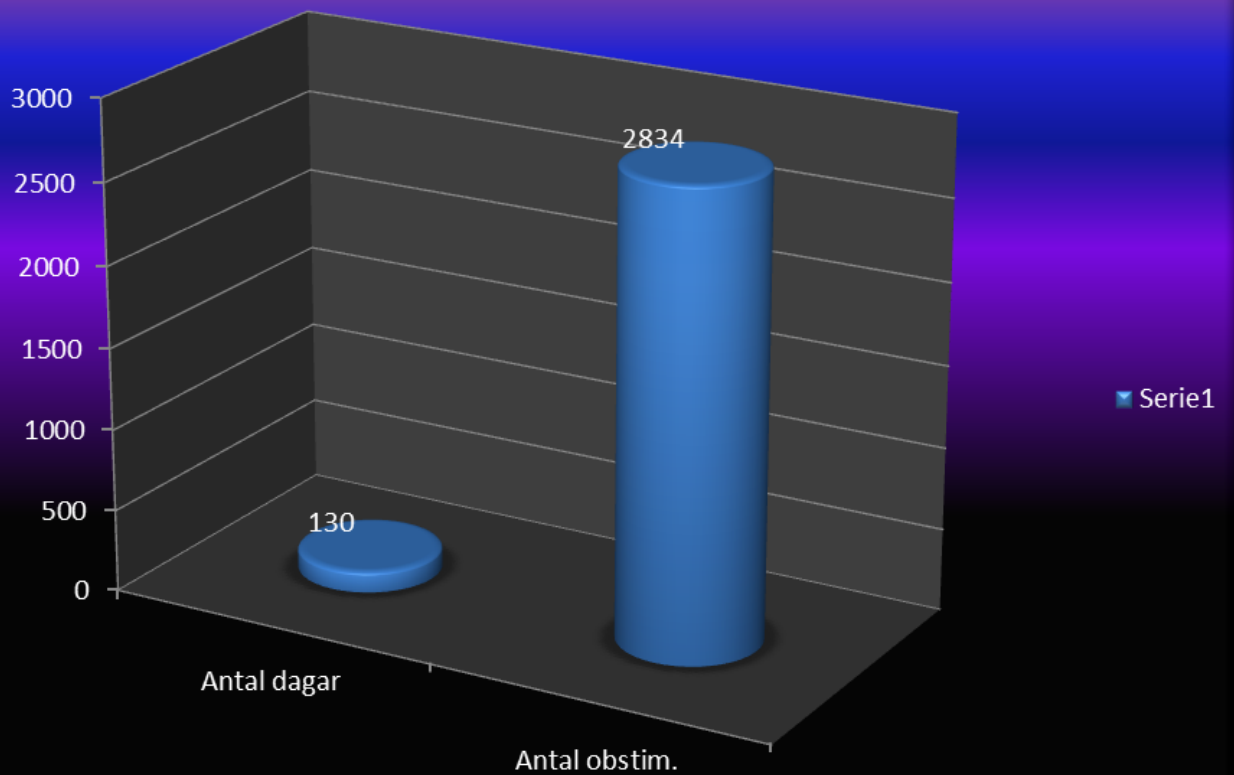

Älgobs 2017

obs dagar/obs timmar

Avskjutning per Månad

Avskjutning/Kvar på plan

OBS. glöm inte att lägga in älgarna och kronvilt i kartan