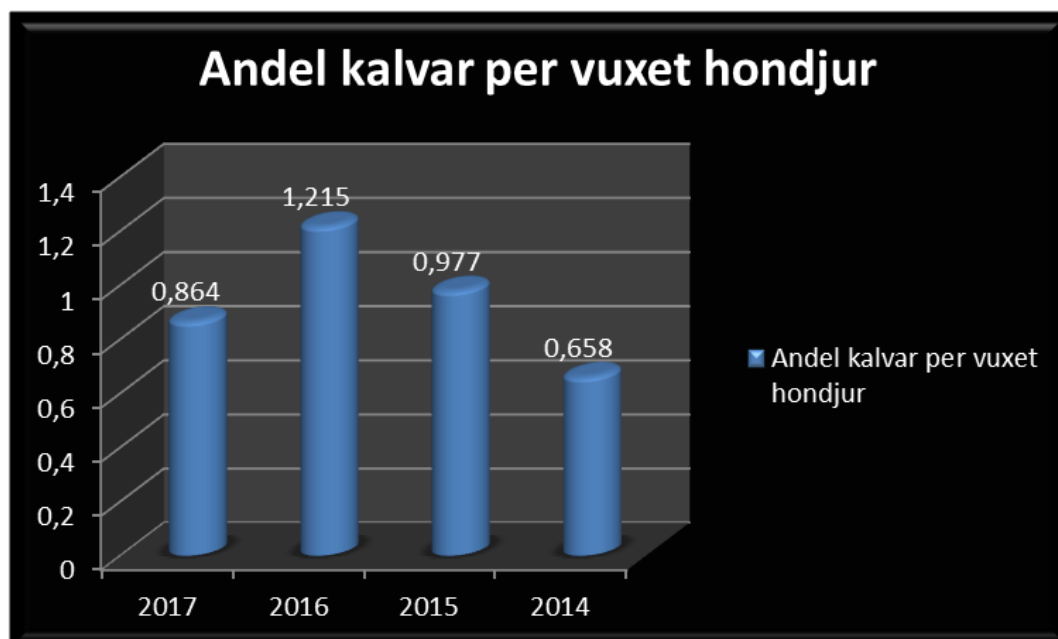

Älgobs 2017

obs dagar/obs timmar

Avskjutning per Månad

Avskjutning/Kvar på plan

OBS. glöm inte att lägga in älgarna och kronvilt i kartan