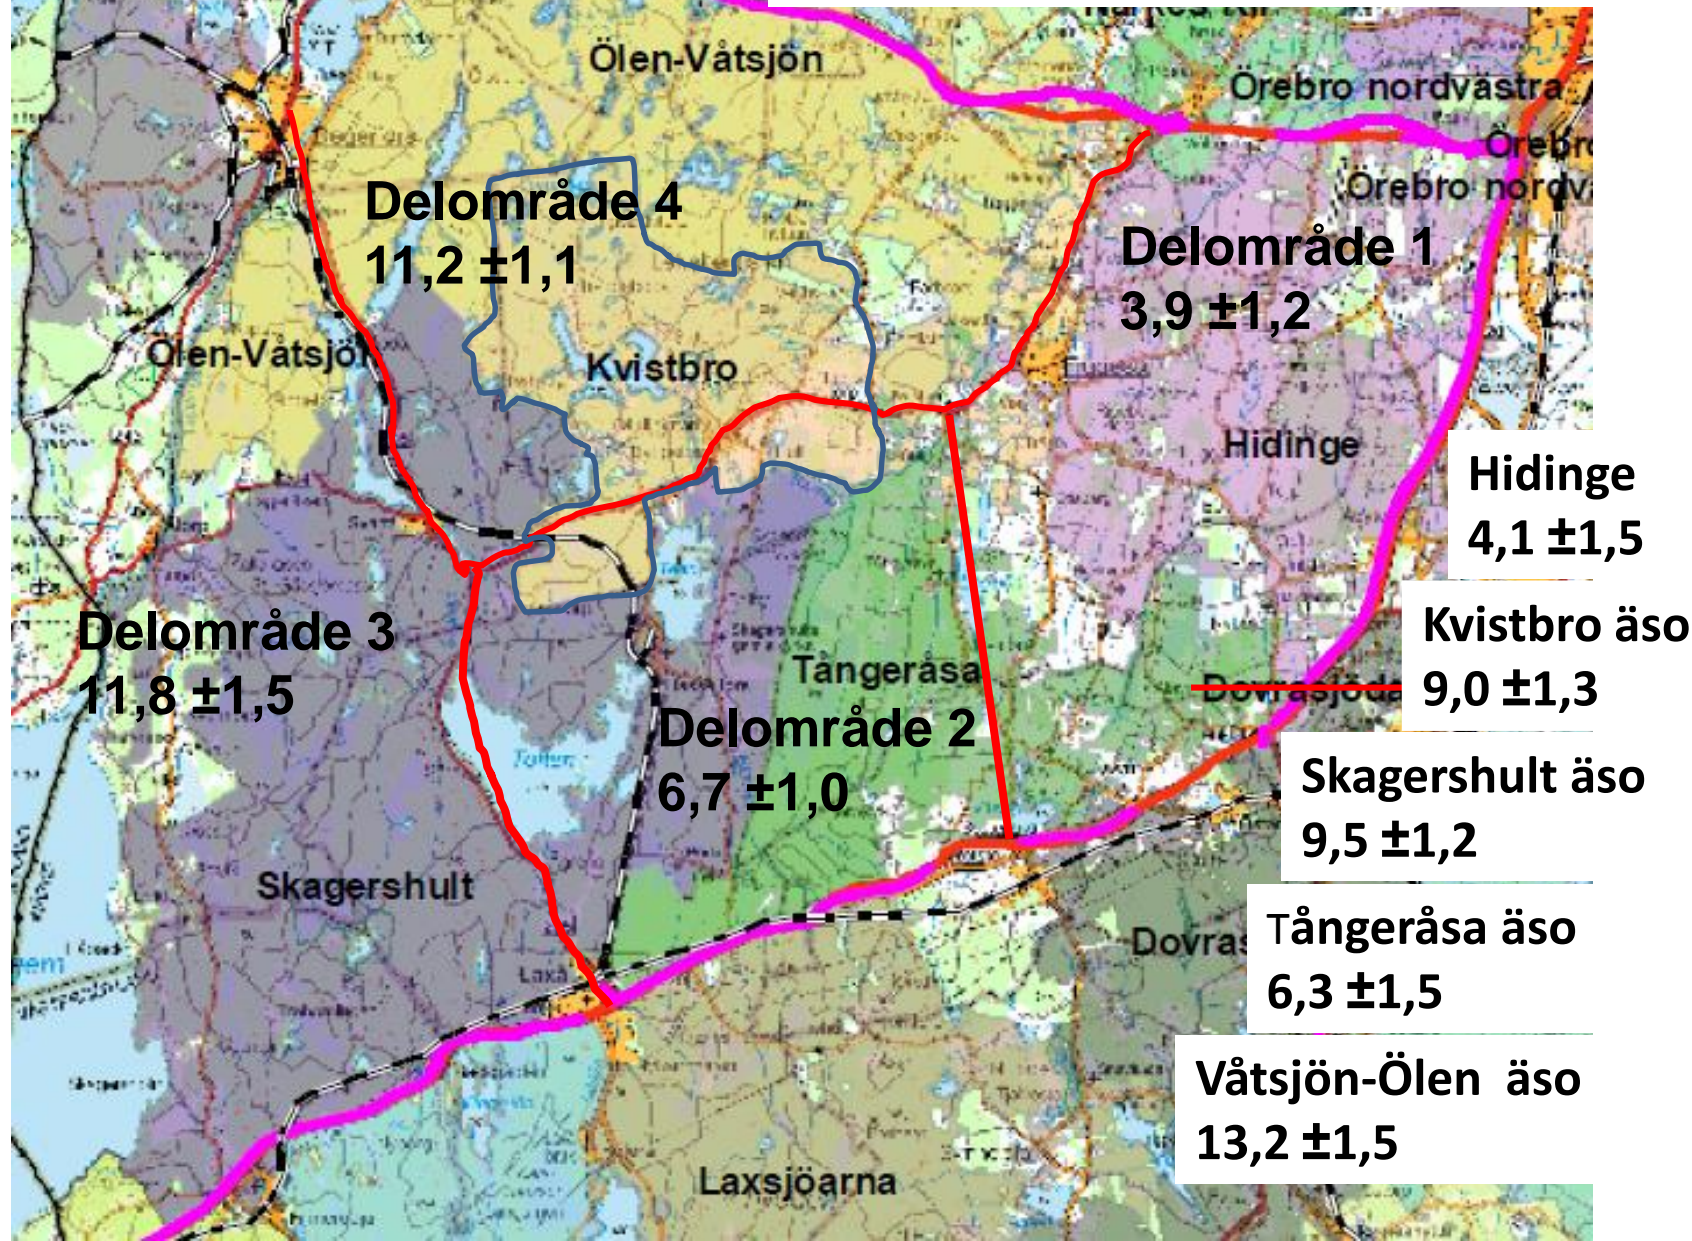

**Resultat för 2016 års spillningsinventering
Örebro läns västra älgförvaltningsområde
Älg $8,8 \pm 0,7$**

**Resultat för 2016 års spillningsinventering
Örebro läns västra älgförvaltningsområde
Rådjur 26,2 ±3,9**