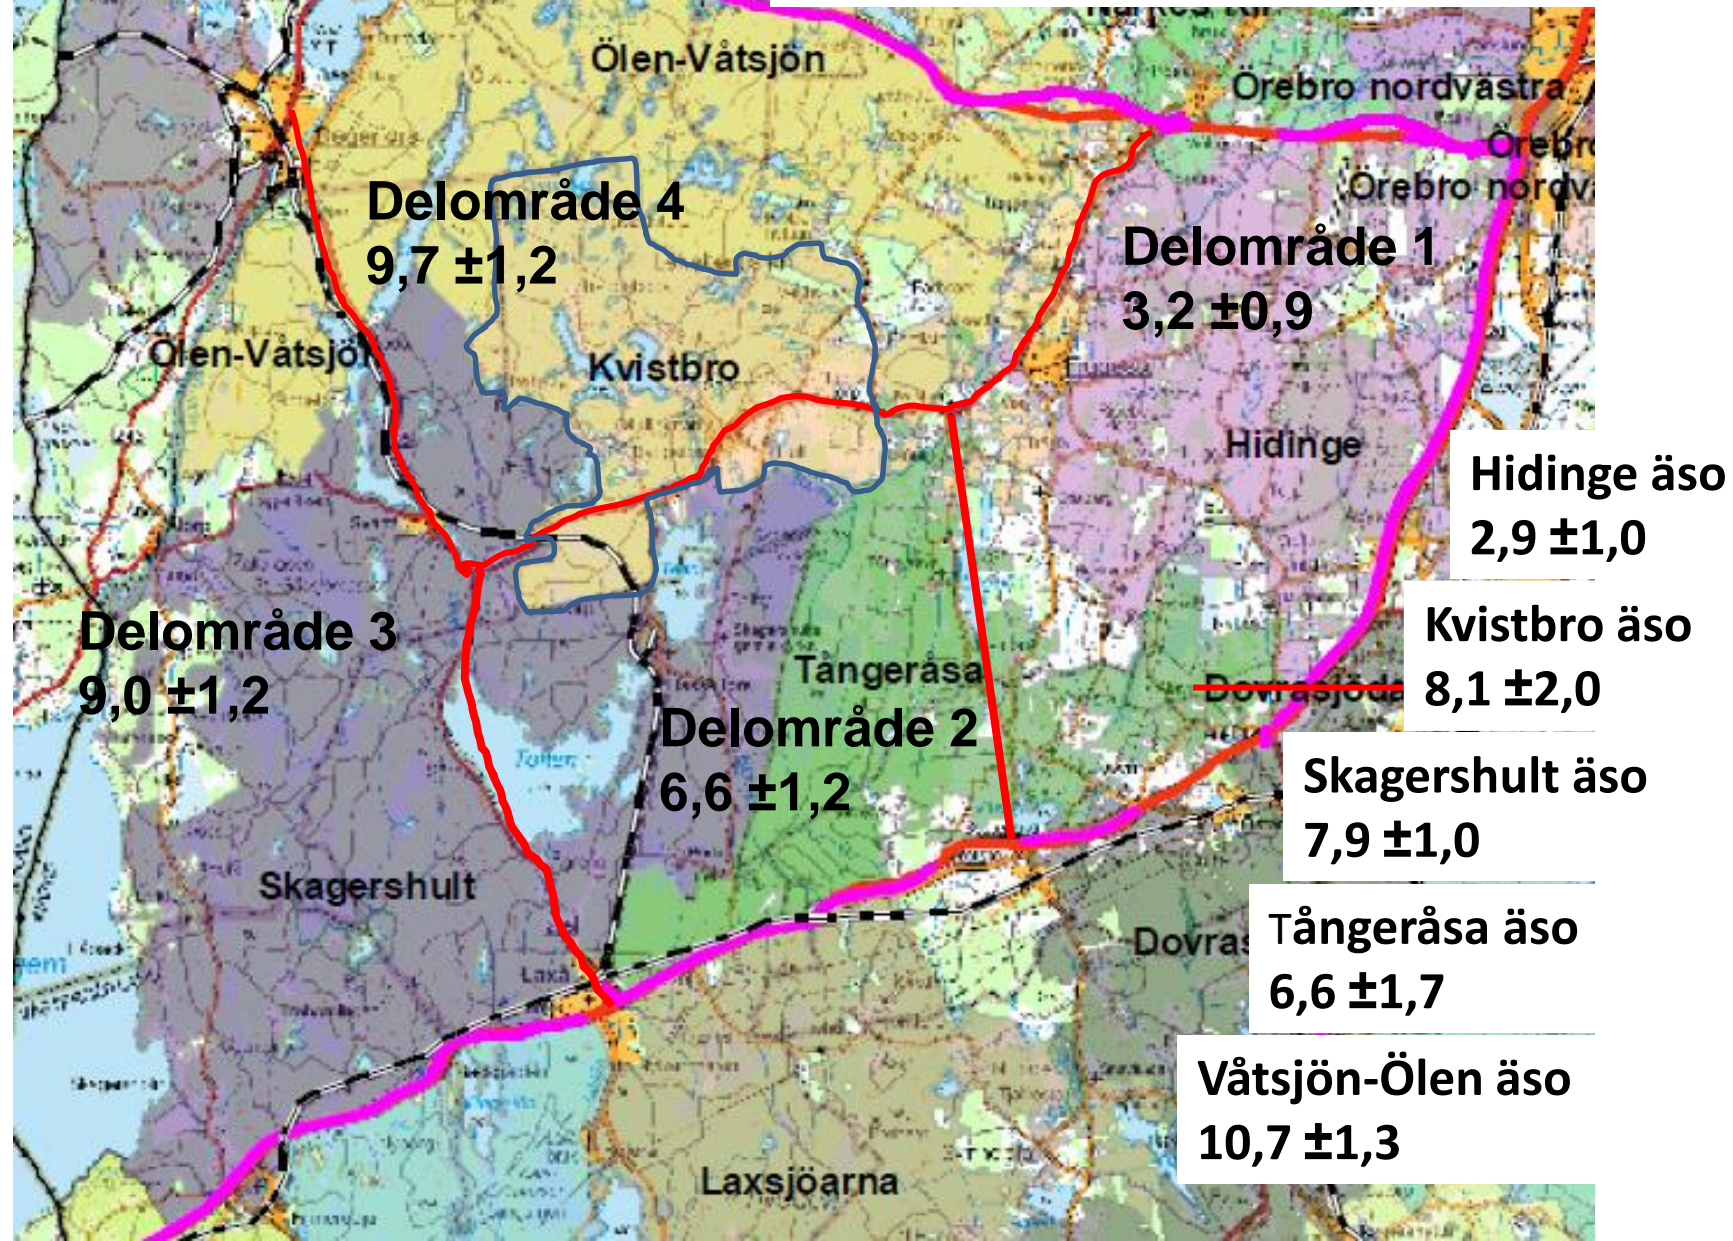

**Resultat för 2018 års spillningsinventering  
Örebro läns västra älgförvaltningsområde  
Älg  $7,3 \pm 0,6$**

**Resultat för 2018 års spillningsinventering  
Örebro läns västra älgförvaltningsområde  
Rådjur 35,8 ±4,6**