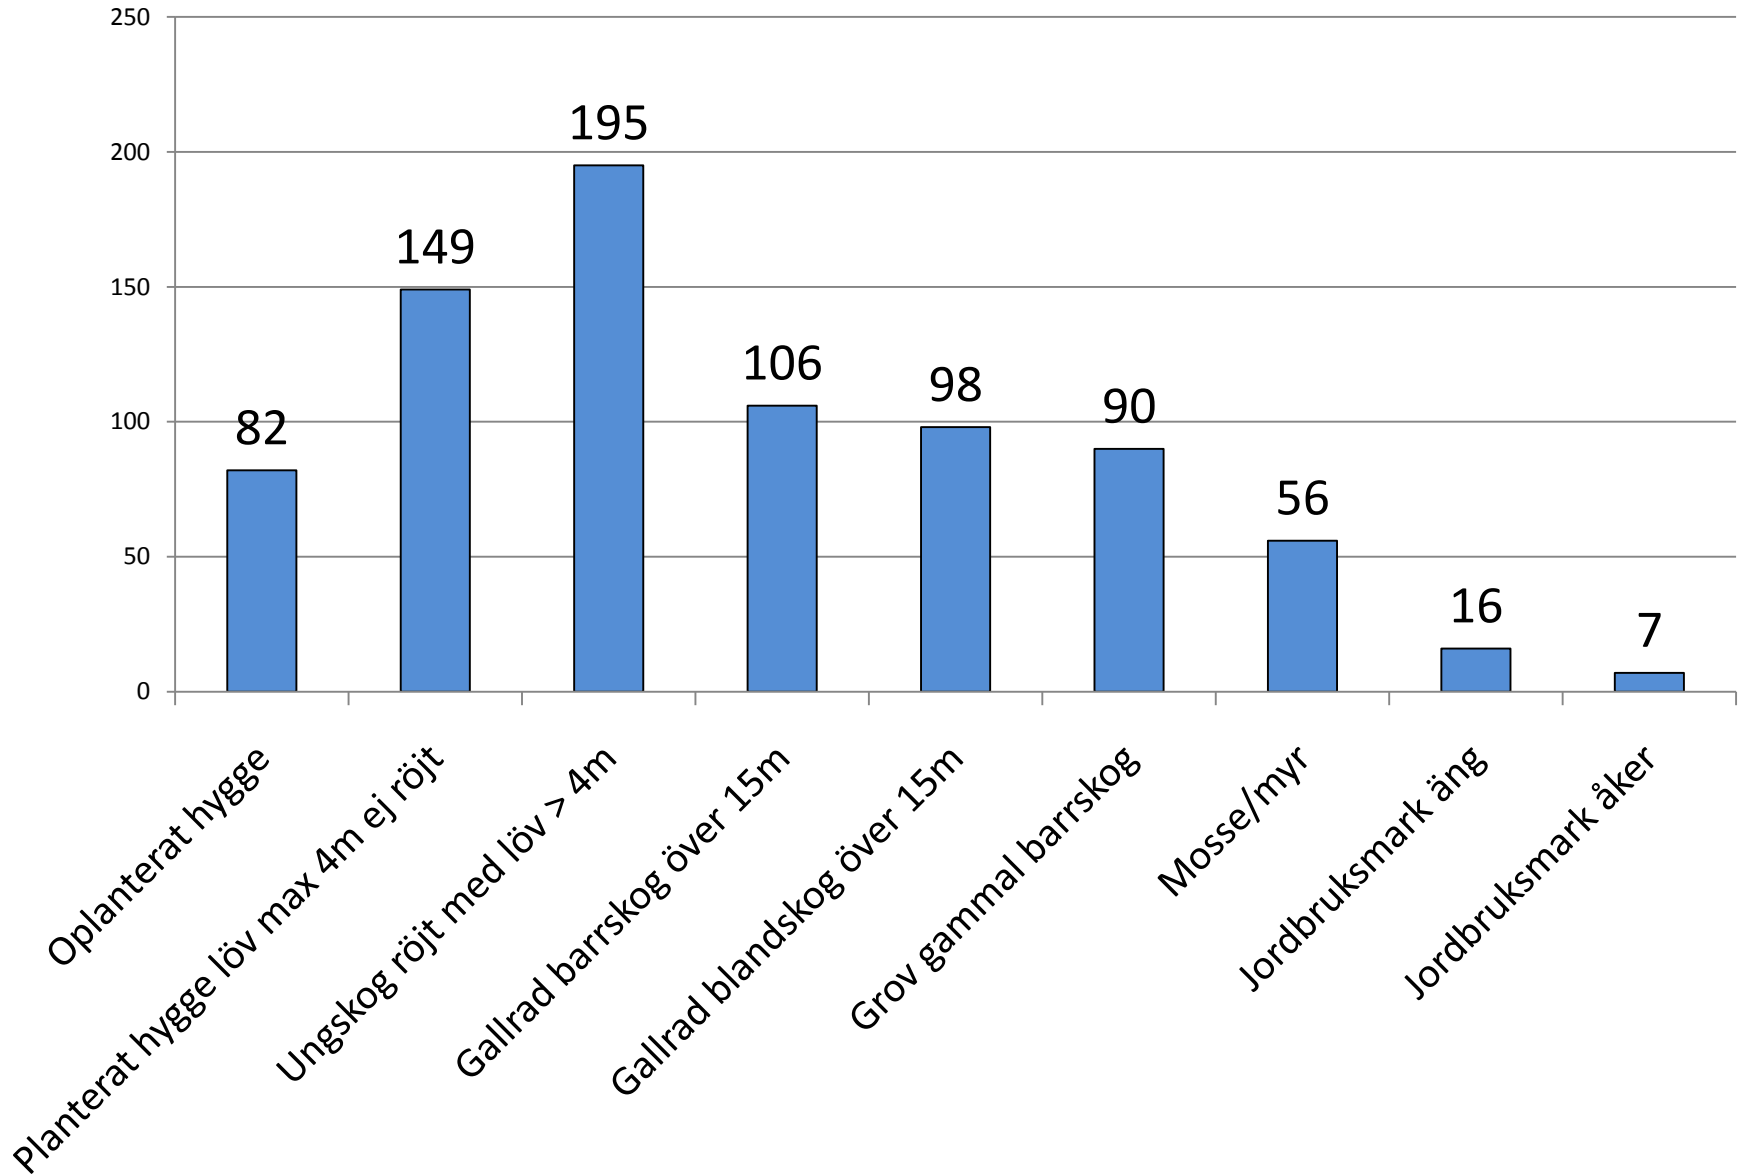

Antal högar/marktyp

Proc/markttyp

- Oplanterat hygge
- Planterat hygge löv max 4m ej röjt
- Ungskog röjt med löv > 4m
- Gallrad barrskog över 15m
- Gallrad blandskog över 15m
- Grov gammal barrskog