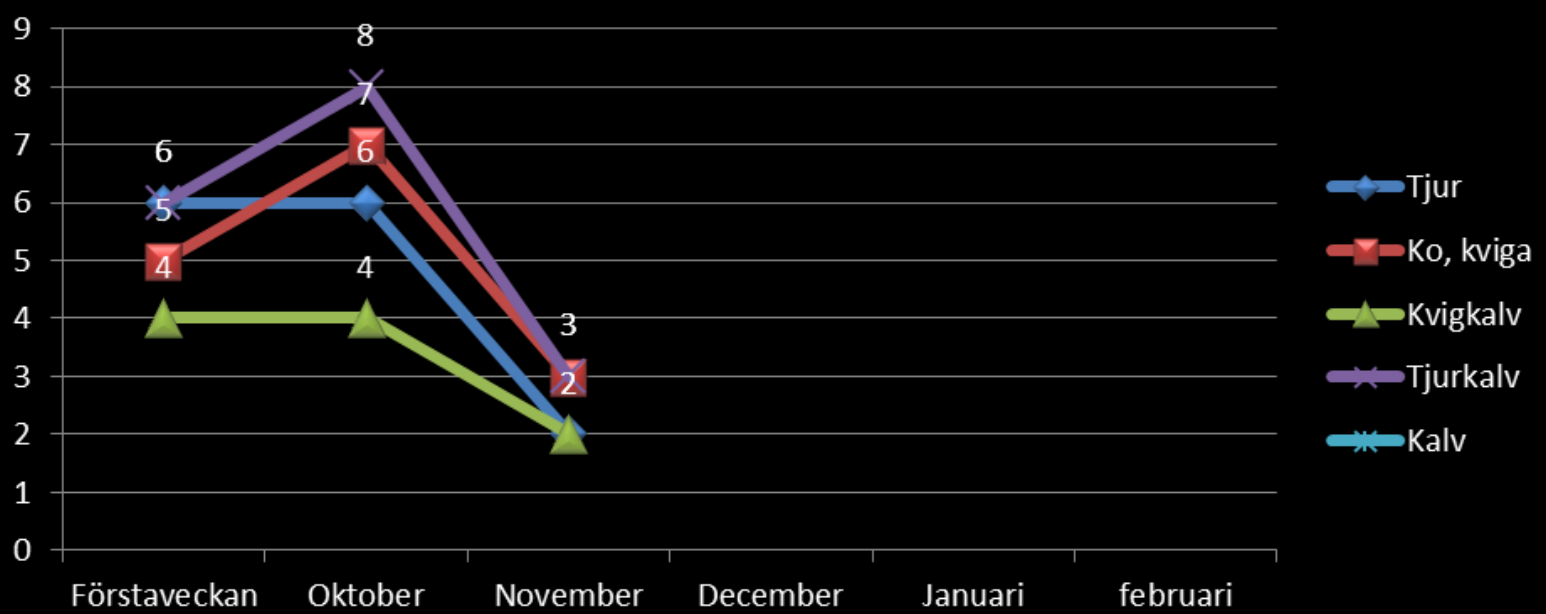

Avskjutning per Månad 2013/2014

Avskjutning per Månad

% fälda älgar

Avskjutning i % av total tilldelning