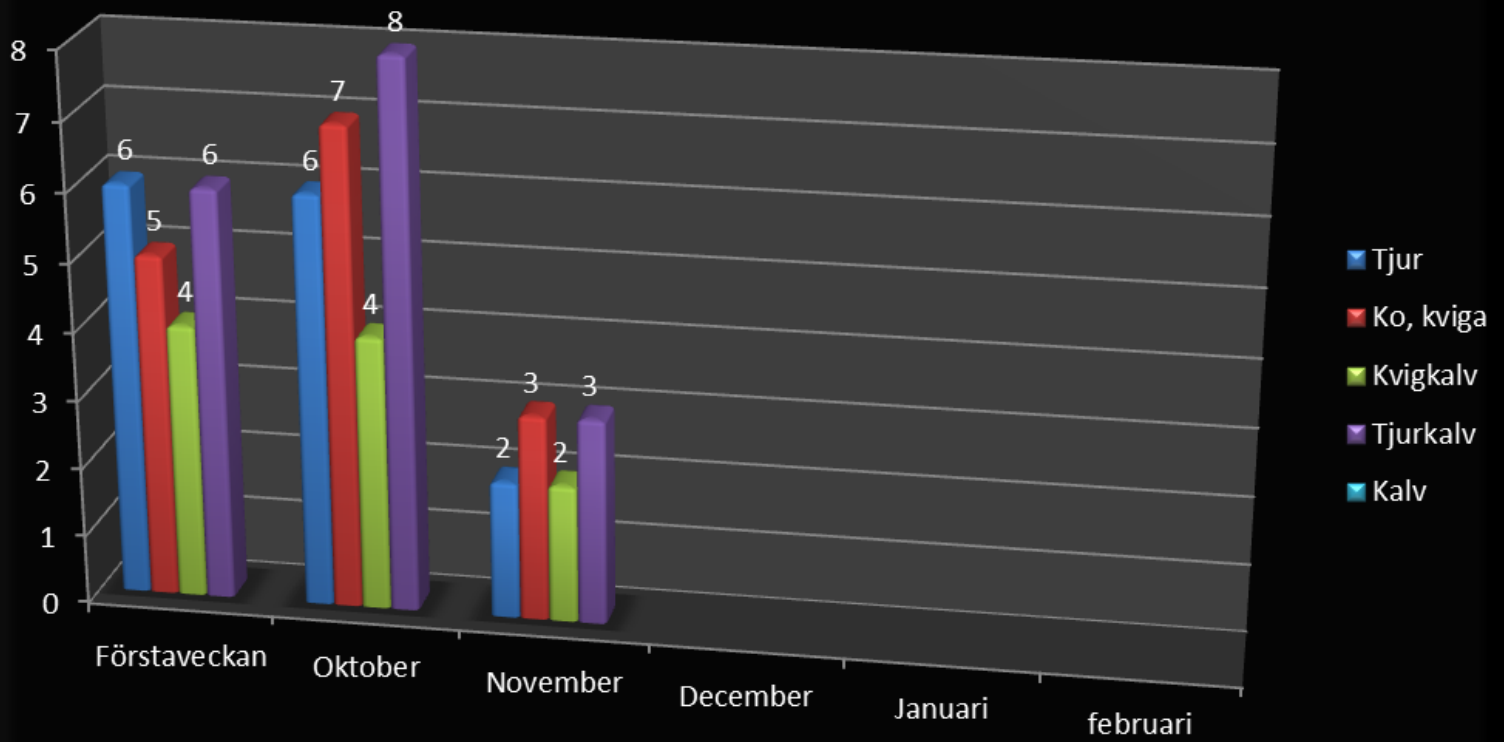

Avskjutning per Månad 2013/2014

Avskjutning per Månad

% fälda älgar

Avskjutning i % av total tilldelning