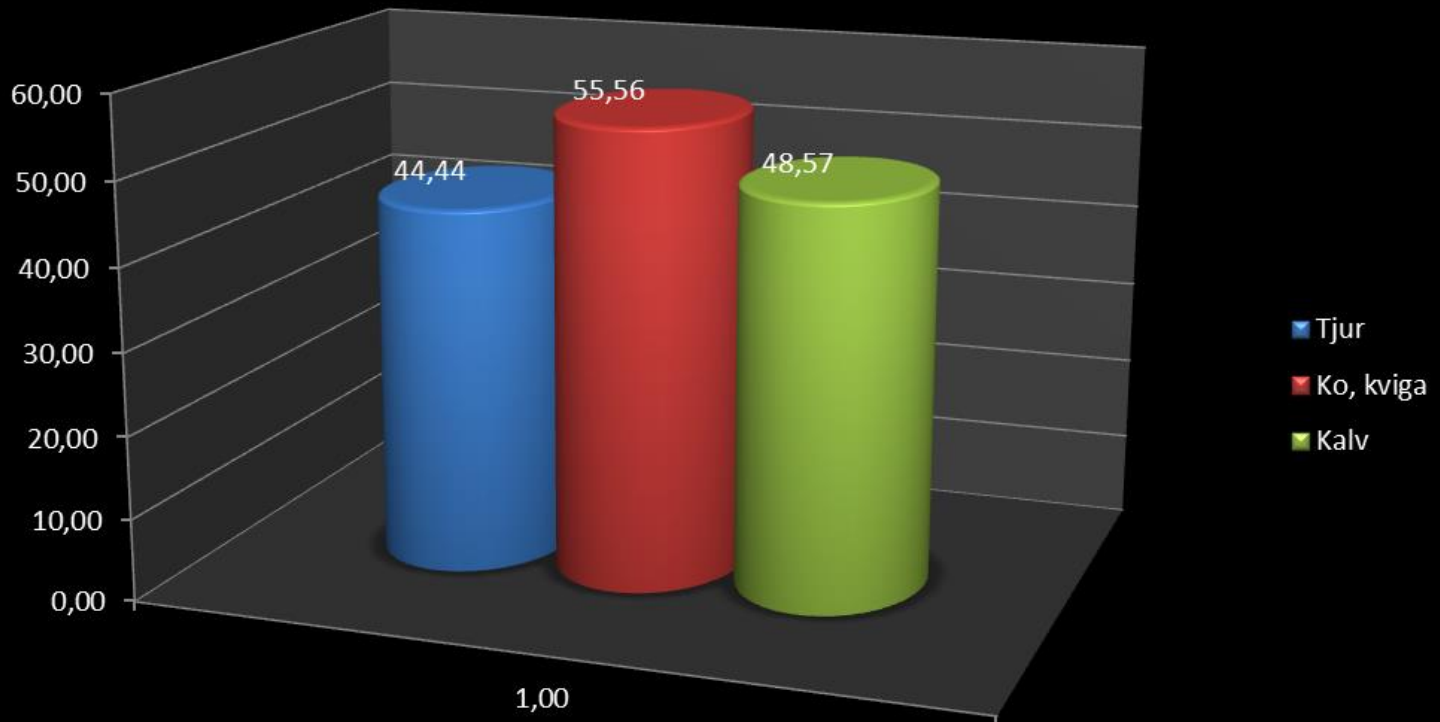

Avskjutning per Månad 2013/2014

Avskjutning per Månad

% fälda älgar

Avskjutning i % av total tilldelning