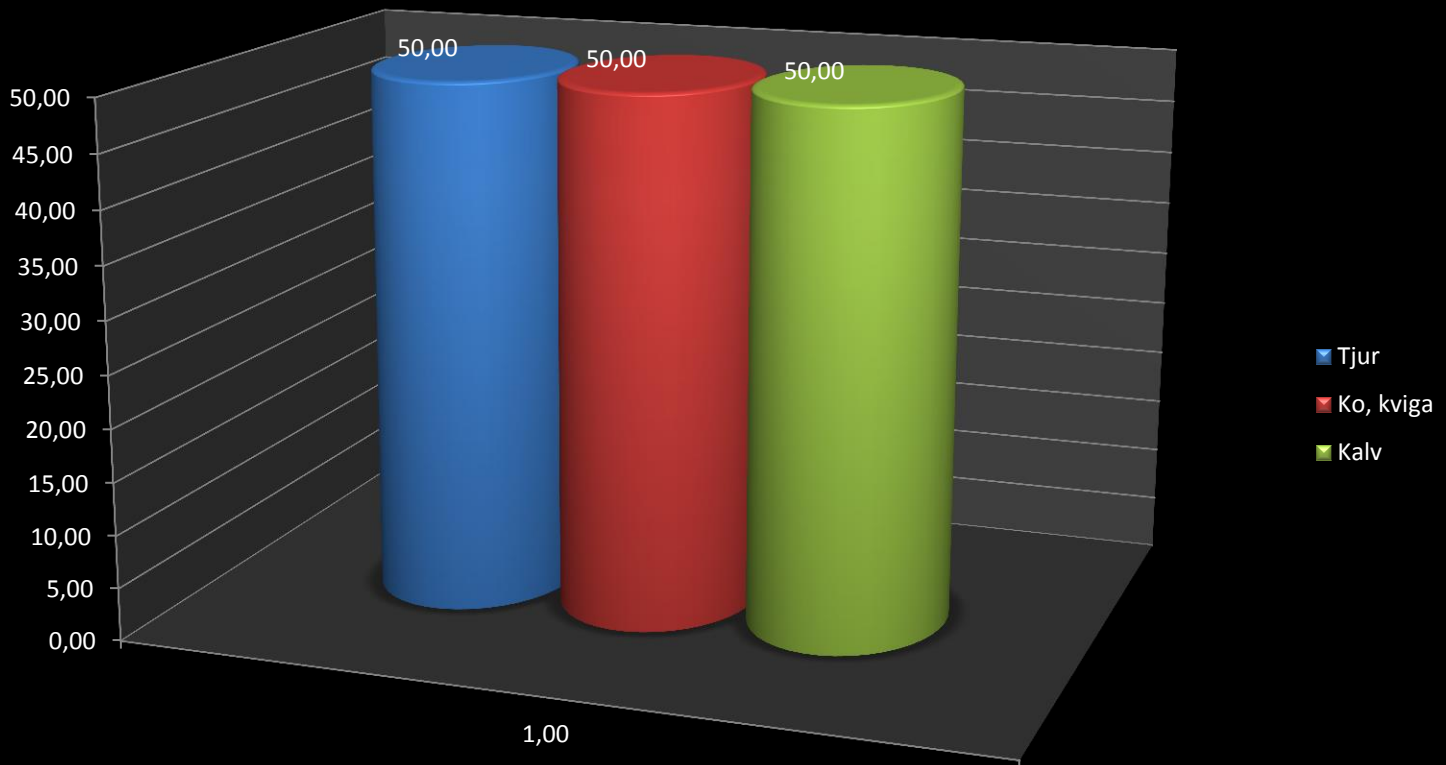

Avskjutning per Månad 2013/2014

Avskjutning per Månad

% fälda älgar

Avskjutning i % av total tilldelning