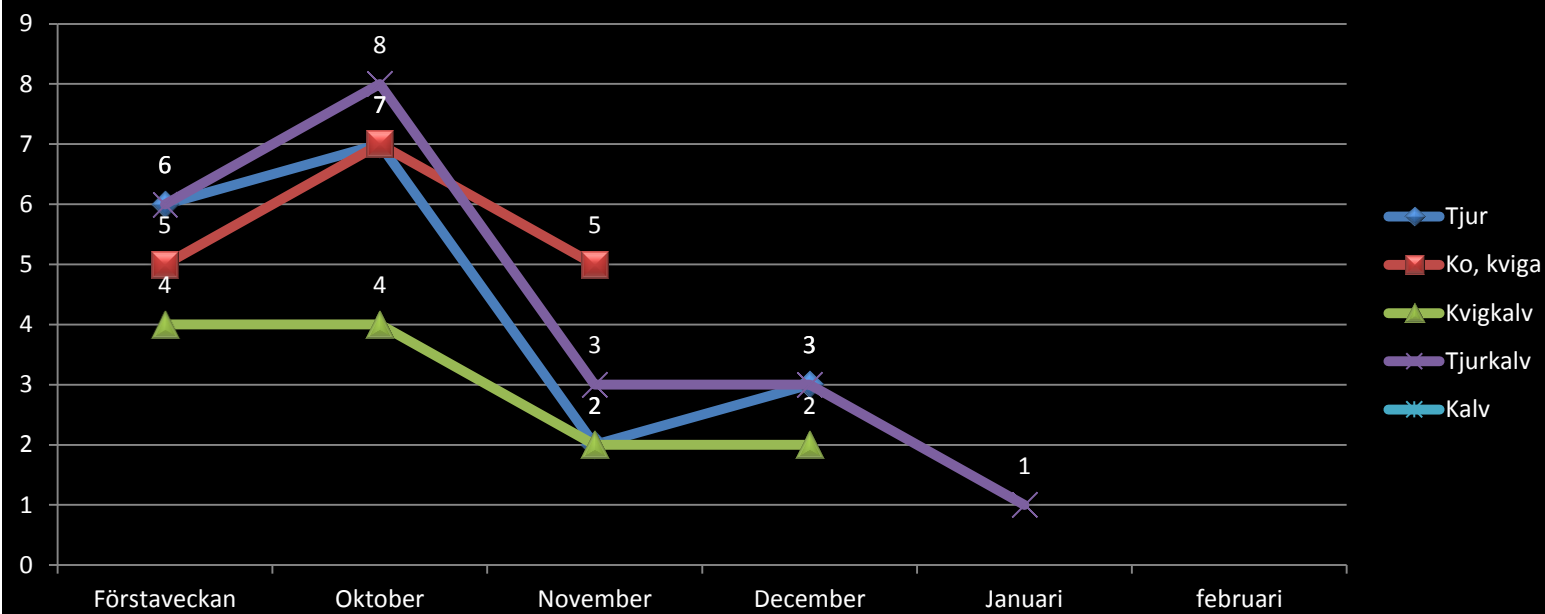

Avskjutning per Månad 2013/2014

Avskjutning per Månad

% fälda älgar

Avskjutning i % av total tilldelning