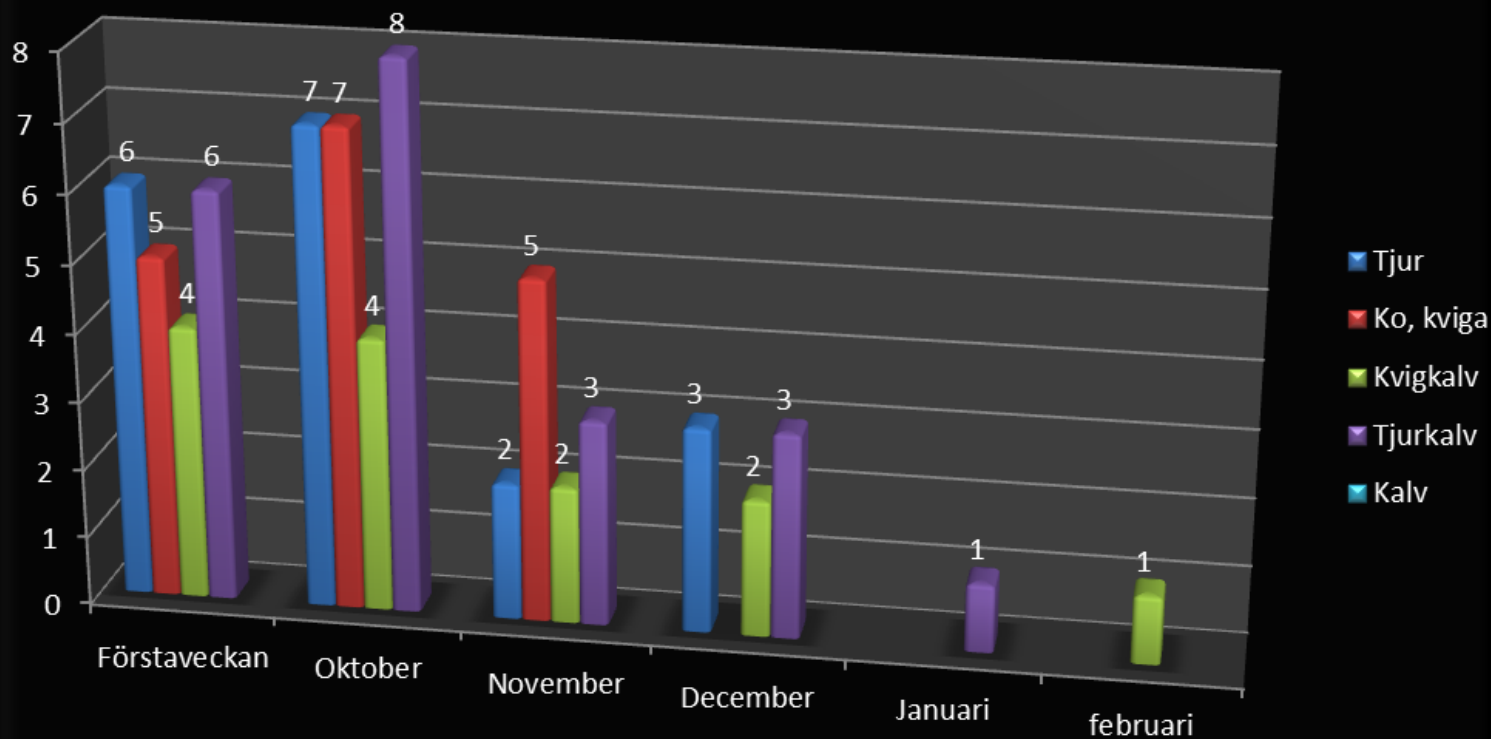

Avskjutning per Månad 2013/2014

Avskjutning per Månad

% fälda älgar

Avskjutning i % av total tilldelning