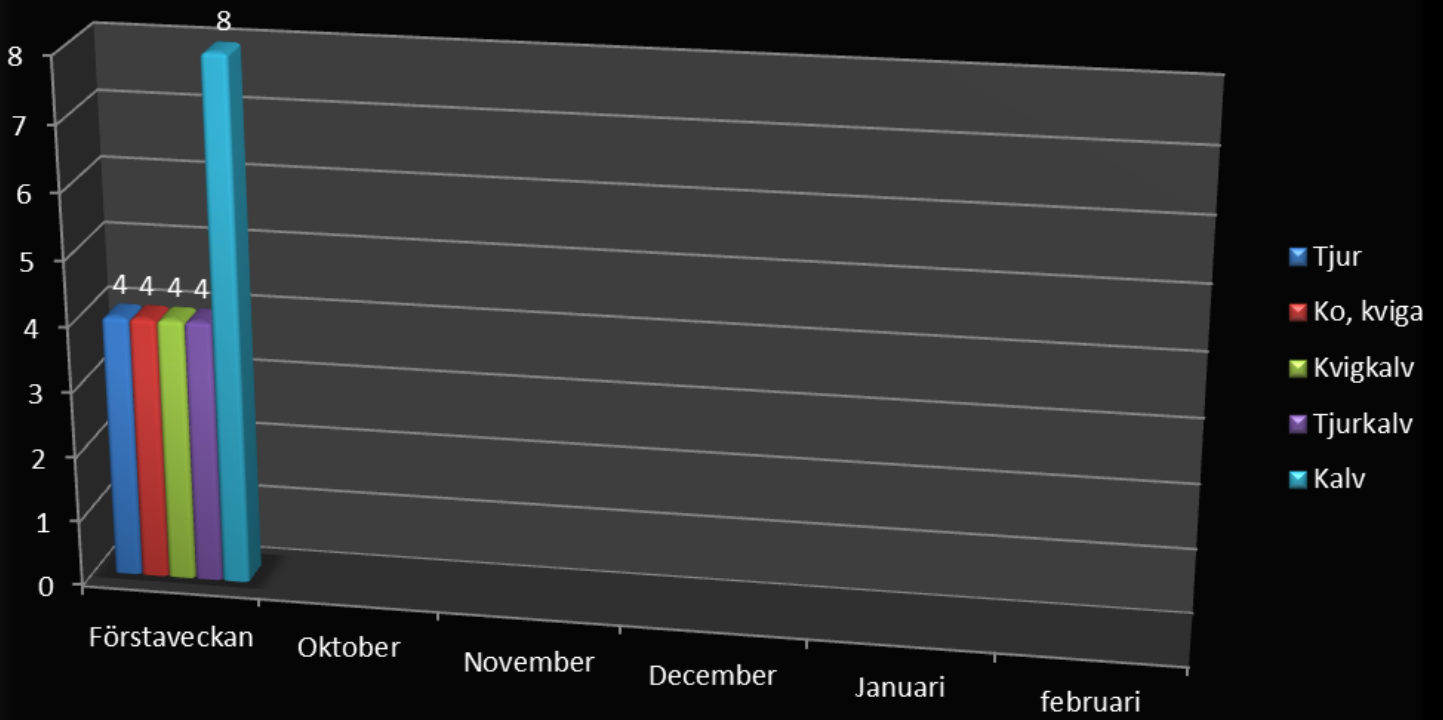

Avskjutning per Månad 2014/2015

Avskjutning per Månad

Avskjutning/Kvar

% fälda älgar