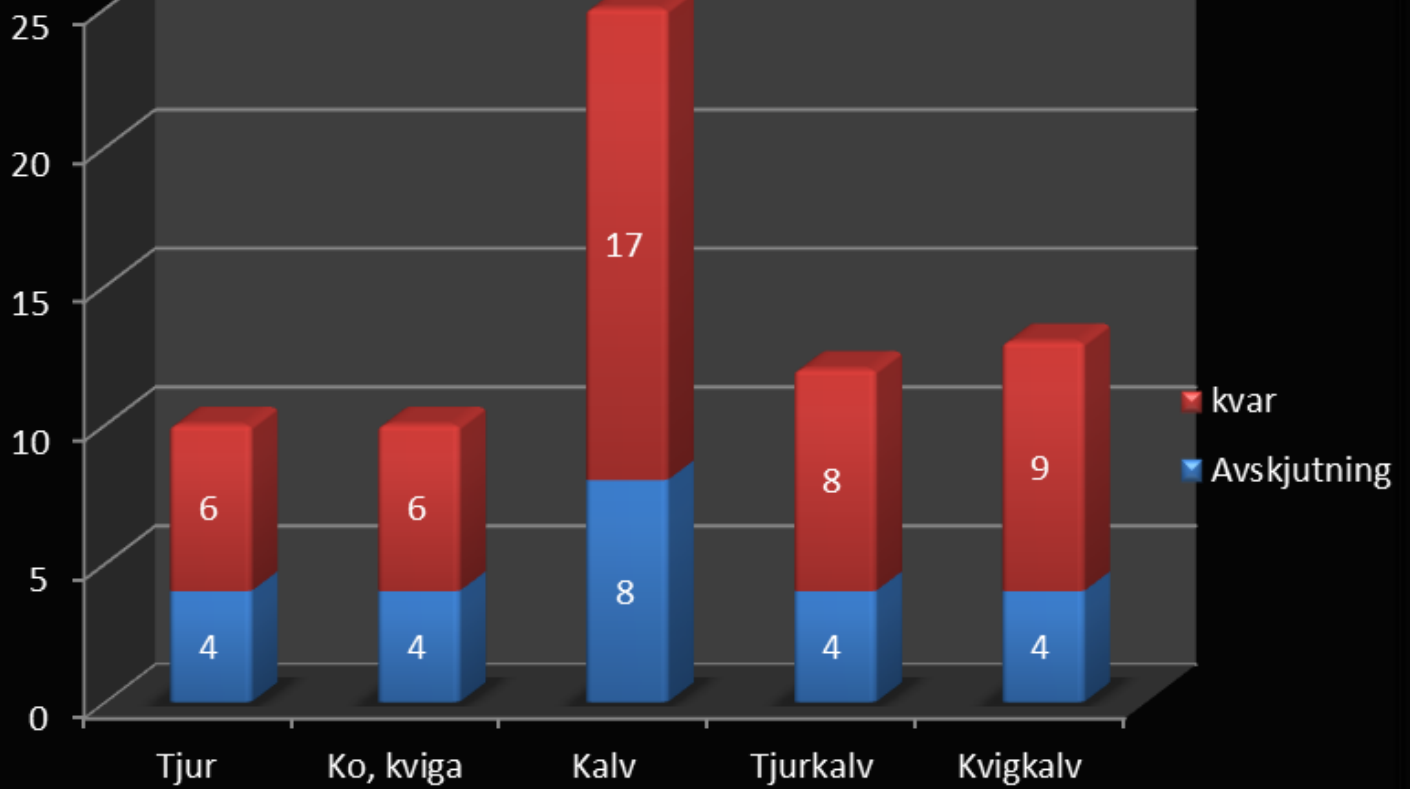

Avskjutning per Månad 2014/2015

Avskjutning per Månad

Avskjutning/Kvar

% fälda älgar