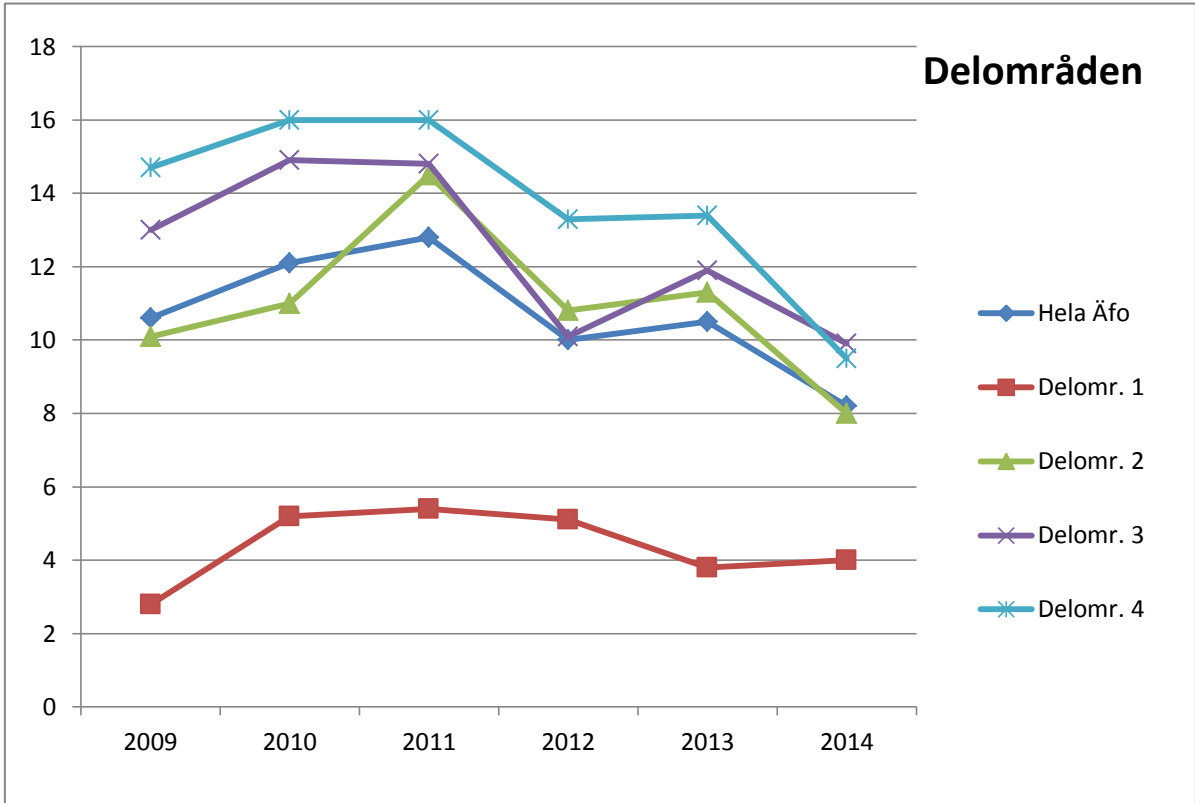

#### Delområden

|           | 2009 | 2010 | 2011 | 2012 | 2013 | 2014 |
|-----------|------|------|------|------|------|------|
| Hela Äfo  | 10,6 | 12,1 | 12,8 | 10   | 10,5 | 8,2  |
| Delomr. 1 | 2,8  | 5,2  | 5,4  | 5,1  | 3,8  | 4    |
| Delomr. 2 | 10,1 | 11   | 14,5 | 10,8 | 11,3 | 8    |
| Delomr. 3 | 13   | 14,9 | 14,8 | 10,1 | 11,9 | 9,9  |
| Delomr. 4 | 14,7 | 16   | 16   | 13,3 | 13,4 | 9,5  |

#### Skötselområden

|              |      |      |      |      |      |     |
|--------------|------|------|------|------|------|-----|
| Hela Äfo     | 10,6 | 12,1 | 12,8 | 10   | 10,5 | 8,2 |
| Våtsjön-Ölen | 13,1 | 15,8 | 17,7 | 13,7 | 12,6 | 11  |
| Hidinge      | 6,9  | 5,3  | 6,6  | 6,2  | 4,1  | 3,8 |
| Kvistbro     | 13,3 | 12,7 | 13,8 | 11,7 | 16   | 7,3 |
| Tångeråsa    | 8,2  | 9,5  | 8,4  | 6,8  | 10,1 | 7,1 |
| Skagershult  | 11,9 | 14,6 | 15,4 | 11,1 | 11,2 | 8,7 |

#### Flytande treårstal

|              | 09-11 | 10-12 | 11-13 | 12-14 |
|--------------|-------|-------|-------|-------|
| Hela Äfo     | 11,8  | 11,6  | 11,1  | 9,6   |
| Våtsjön-Ölen | 15,5  | 15,7  | 14,7  | 12,4  |
| Hidinge      | 6,3   | 6,0   | 5,6   | 4,7   |
| Kvistbro     | 13,3  | 12,7  | 13,8  | 11,7  |
| Tångeråsa    | 8,7   | 8,2   | 8,4   | 8,0   |
| Skagershult  | 14,0  | 13,7  | 12,6  | 10,3  |