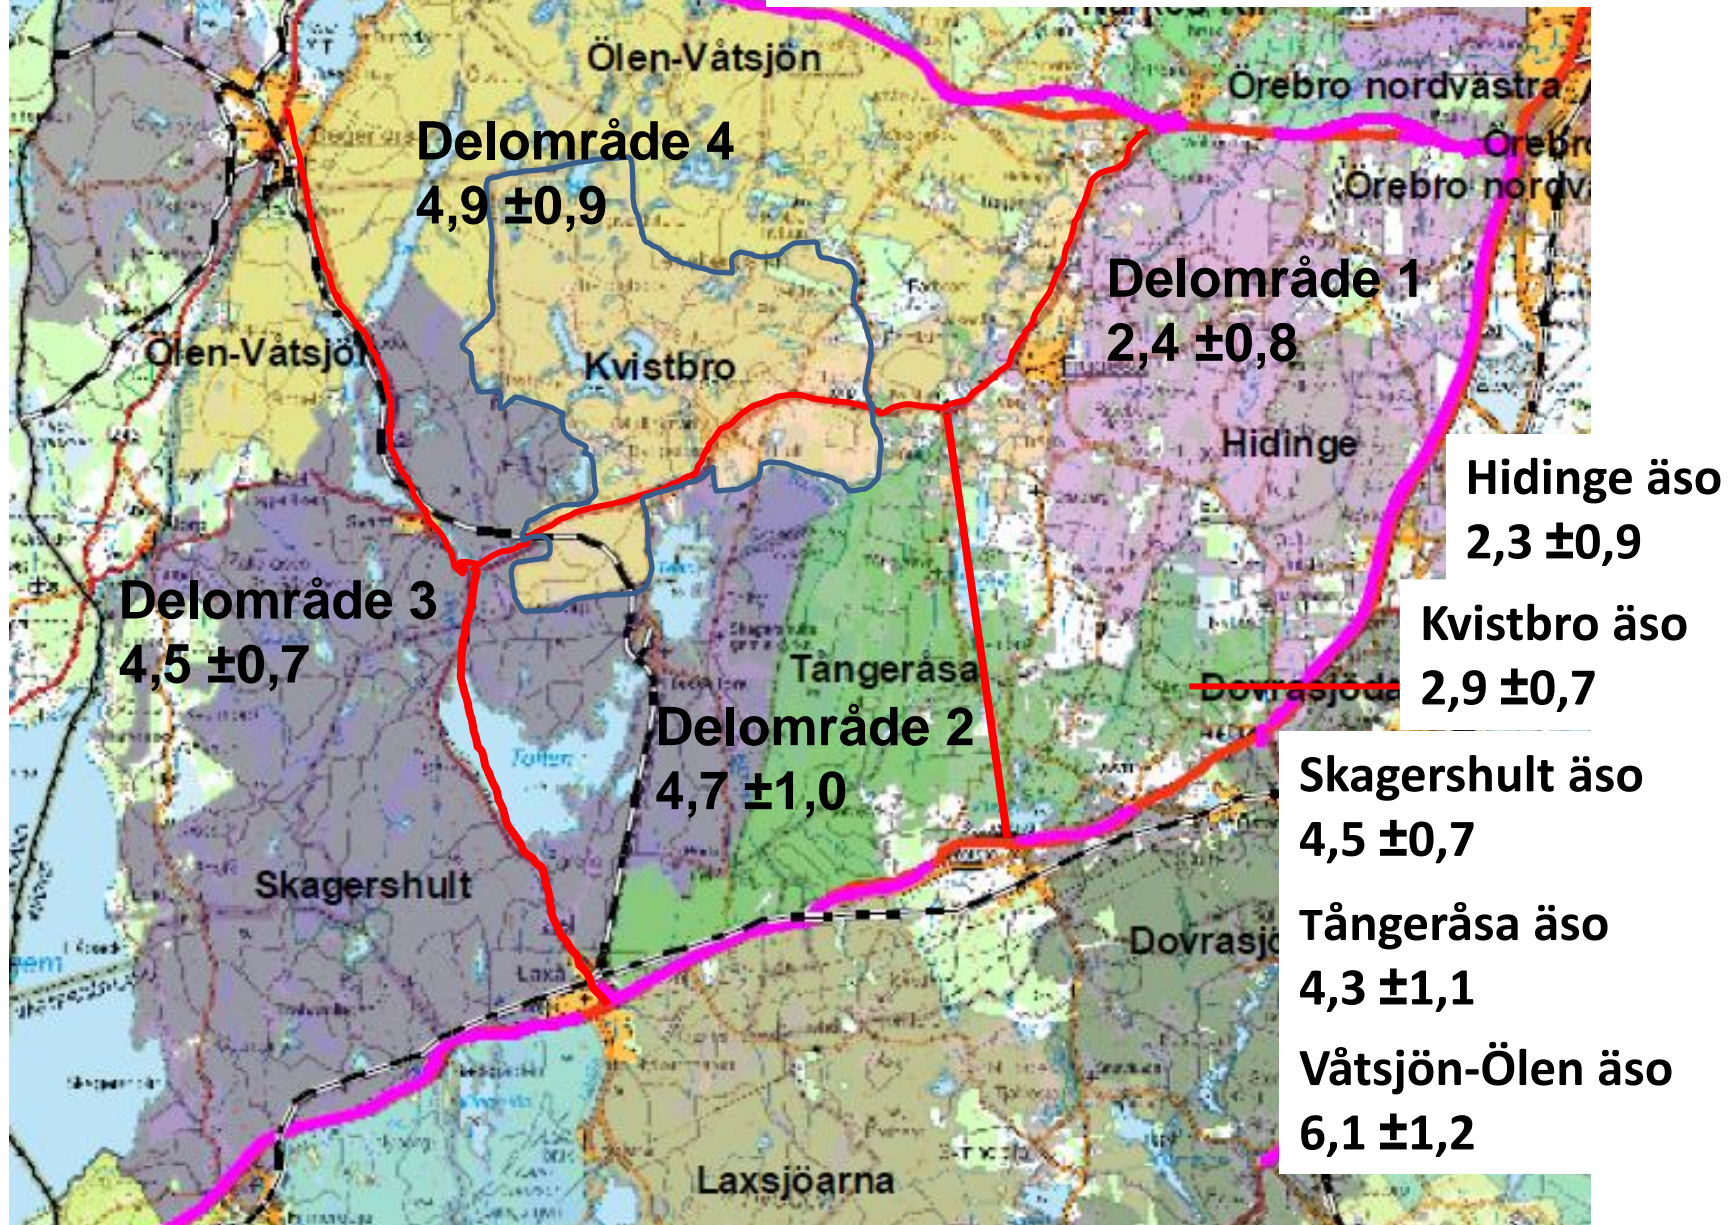

**Resultat för 2022 års spillningsinventering  
Örebro läns västra älgförvaltningsområde  
Älg 4,2 ±0,4**

**Resultat för 2022 års spillningsinventering  
Örebro läns västra älgförvaltningsområde  
Rådjur 24,5 ±3,5**

**Delområde 4  
21,4 ±4,8**

**Delområde 1  
34,6 ±11,7**

**Delområde 3  
17,2 ±4,9**

**Delområde 2  
32,5 ±8,1**

**Hidinge äso  
31,6 ±13,5**

**Kvistbro äso  
16,6 ±6,4**

**Skagershult äso  
18,0 ±4,4**

**Tångeråsa äso  
46,1 ±8,8**

**Våtsjön-Ölen äso  
22,8 ±6,6**