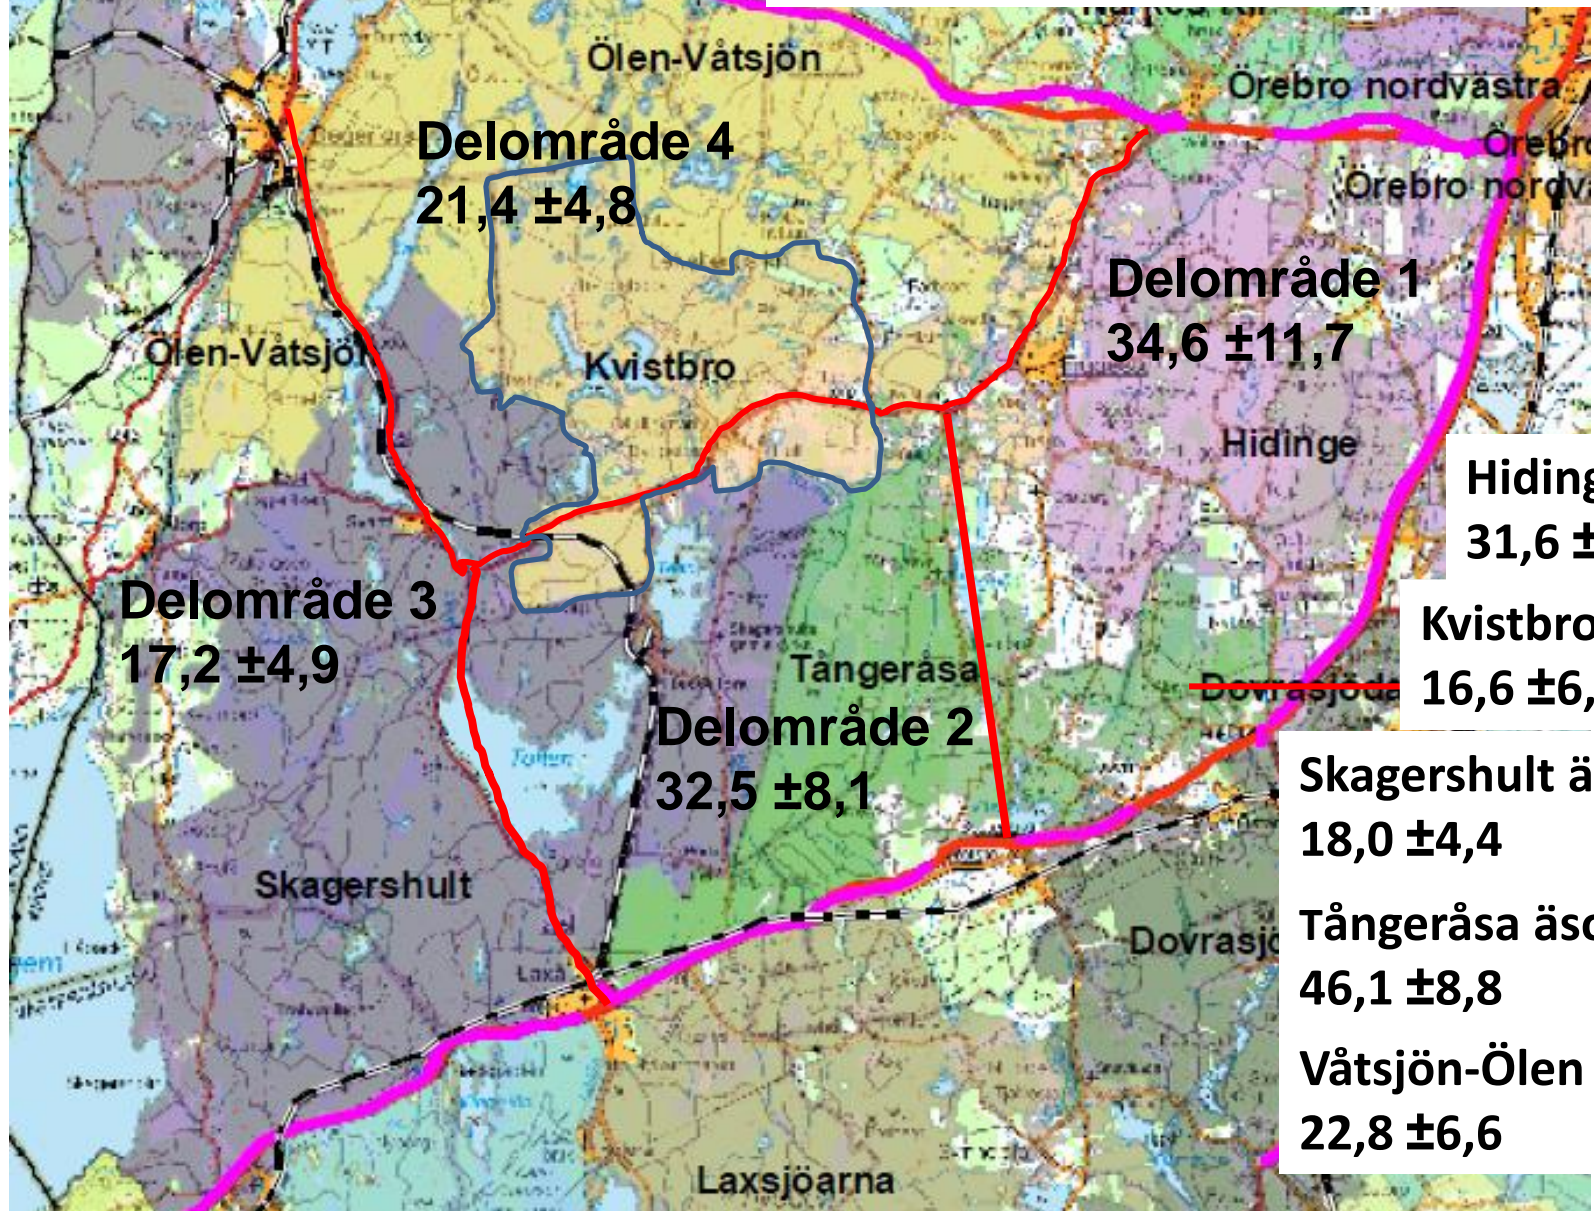

**Resultat för 2022 års spillningsinventering  
Örebro läns västra älgförvaltningsområde  
Älg 4,2 ±0,4**

**Resultat för 2022 års spillningsinventering  
Örebro läns västra älgförvaltningsområde  
Rådjur 24,5 ±3,5**

**Delområde 4  
21,4 ±4,8**

**Delområde 1  
34,6 ±11,7**

**Delområde 3  
17,2 ±4,9**

**Delområde 2  
32,5 ±8,1**

**Hidinge äso  
31,6 ±13,5**

**Kvistbro äso  
16,6 ±6,4**

**Skagershult äso  
18,0 ±4,4**

**Tångeråsa äso  
46,1 ±8,8**

**Våtsjön-Ölen äso  
22,8 ±6,6**